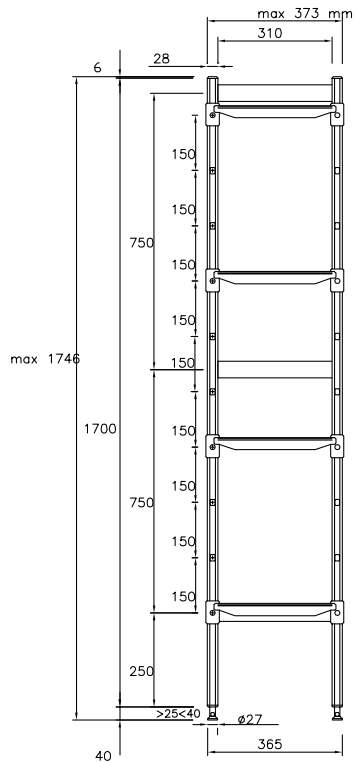

Zepředu

	A mm	C mm	D mm	E mm
137050	708	744	373	407
137051	798	834	373	407
137052	886	922	373	407
137053	974	1010	373	407
137054	1062	1098	373	407
137055	1152	1188	373	407
137056	1240	1276	373	407
137057	1330	1366	373	407
137058	1505	1541	373	407

Hlavní informace

Postranní stojka:

137052 (ACS918) 1 ks

Vnější rozměry, Šířka 922 mm

Vnější rozměry, Hloubka 373 mm

Vnější rozměry, Výška 1700 mm

Max. nosnost: 880 kg

Netto váha: 15 kg

Policové systémy
Regál rohový, 4 police - 373x922mm, "AI"

Společnost si vyhrazuje právo provádět změny v produktech bez předchozího upozornění. Všechny informace byly správné v době tisku.