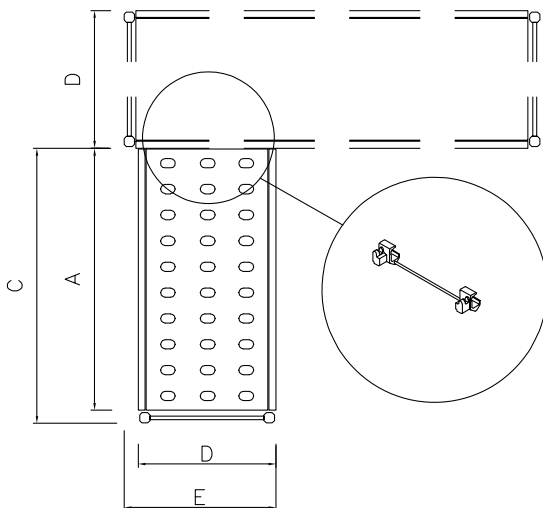

Konstrukce

- Stojky a rámy polic jsou konstruovány výhradně z eloxovaného hliníku (20 mikrometrů).
- Police jsou tvořeny pomocí polyethylenových deskových částí, které se vkládají mezi nosné hliníkové rámy.
- Polyethylenové sekční části polic lze umývat v myčce nádobí.
- Rohové regály se musí sestavovat v kombinaci s rovnými regály (hloubky 375mm nebo 475mm) pomocí dodávaných rohových úchytů, které lze připevnit na police rovného regálu kdekoliv po celé jejich délce.
- Standardně 4 polohovatelné police podepřeny na jedné straně stojkou, na druhé straně se přichytí/zavěsí pomocí rohových spojovacích prvků k policím rovného regálu.

Extra příslušenství

- Polyethylenová police s hliníkovým rámem, 373X886mm. PNC 850039
- Rohový spojovací prvek pro police H=373mm. PNC 850070
- Sada 2 otočných koleček, prům. 100mm. PNC 850072
- Sada 2 otočných koleček s brzdou, prům. 100mm. PNC 850073

SCHVÁLENO: _____

Zepředu

Shora

Ostatní:

	A mm	C mm	D mm	E mm
137050	708	744	373	407
137051	798	834	373	407
137052	886	922	373	407
137053	974	1010	373	407
137054	1062	1098	373	407
137055	1152	1188	373	407
137056	1240	1276	373	407
137057	1330	1366	373	407
137058	1505	1541	373	407

Hlavní informace

Postranní stojka:
137052 (ACS918) 1 ks

Vnější rozměry, Šířka 922 mm

Vnější rozměry, Hloubka 373 mm

Vnější rozměry, Výška 1700 mm

Max. nosnost: 880 kg

Netto váha: 15 kg

 Policové systémy
 Regál rohový, 4 police - 373x922mm, "AI"